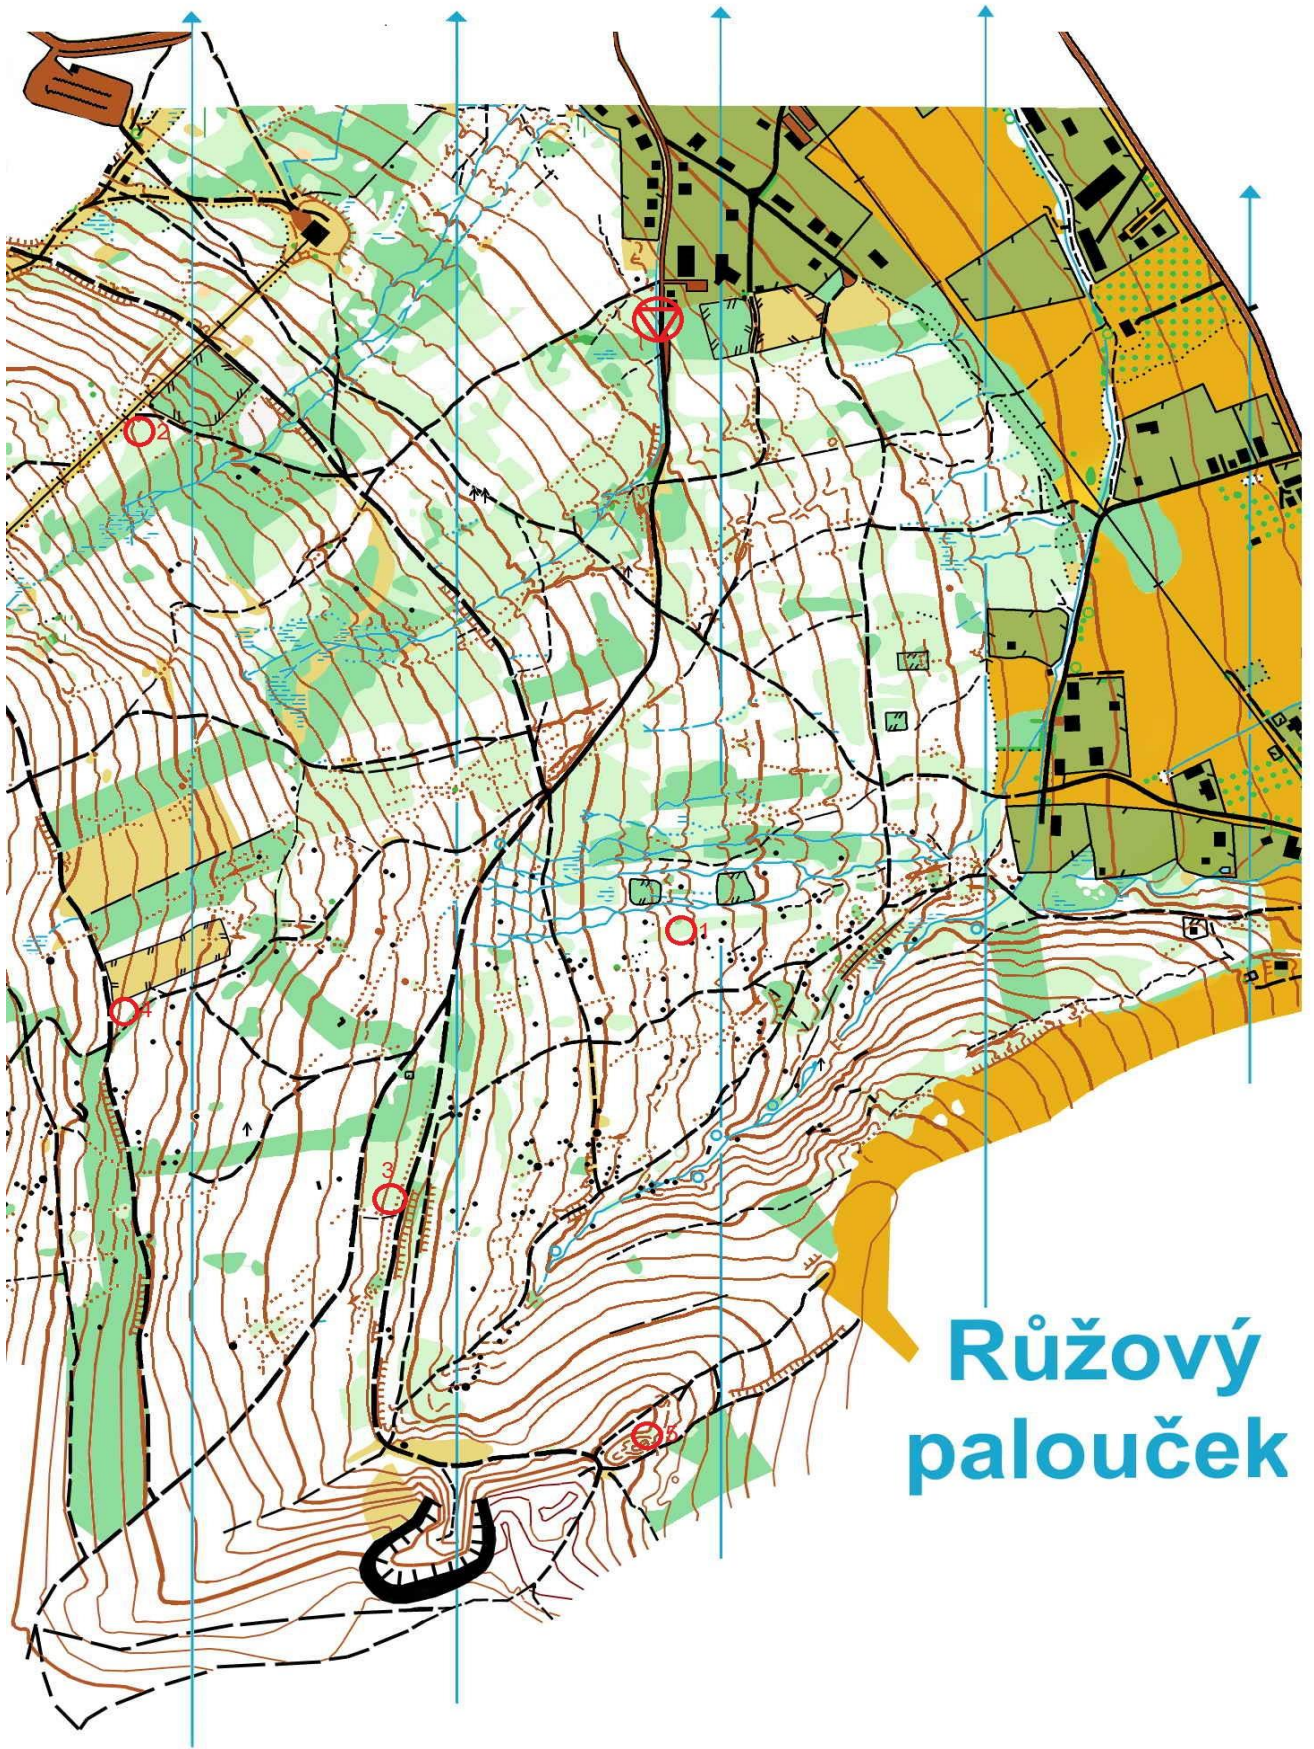

M50+

Poř.:	Příjmení	Jméno	Index	Čas	TX	VT	body
1	Borůvka	Jindřich	FCS5601	48:24	6	II.	6
2	Petr	Josef	ELB6302	51:49	6	II.	5
3	Vosmík	Miroslav	FTU6902	53:35	6	II.	4
4	David	Radek	ELB7205	58:58	5		3
5	Jelínek	Stanislav	ELB6202	59:00	6		2
6	Halíř	Radim	AFK7003	59:13	6		1

MEZIČASY

Šrom Jakub	25:12	2042538	(31)	3:39	(35)	5:27	(33)	2:39	(34)	6:04	(32)	4:26	(99)	2:54	0:03
Kutek Matěj	26:18	8003260	(31)	7:55	(35)	6:54	(35)	0:03	(33)	7:31	(99)	3:53	0:02		
Nidrlé Tomáš	44:06	247317	(31)	13:02	(33)	14:26	(99)	16:33	0:05						
Nidrllová Andrea	44:13		(31)	13:04	(33)	14:28	(99)	16:35	0:06						
Mokrý Vojtěch Rade	44:43	246829	(31)	11:32	(35)	13:42	(33)	9:12	(99)	10:11	0:06				
Petr Josef	51:49	8287	(31)	10:10	(35)	7:40	(33)	11:05	(34)	8:20	(32)	11:26	(99)	3:04	0:04
Kysela Vojtěch	45:11	8061	(31)	6:01	(35)	7:26	(33)	7:35	(34)	8:32	(32)	11:26	(99)	4:08	0:03
Kysela Jakub	45:31	8057	(31)	6:04	(35)	7:36	(33)	7:33	(34)	8:23	(32)	11:29	(99)	4:22	0:04
Nidrlé Lukáš	51:59	2138163	(31)	10:49	(35)	6:40	(33)	5:02	(34)	16:23	(32)	10:06	(99)	2:56	0:03
David Tomáš	28:09	2118932	(31)	5:40	(35)	5:10	(33)	3:32	(34)	7:28	(32)	4:05	(99)	2:11	0:03
Vosmík Miroslav	53:35	436973	(31)	8:17	(35)	9:32	(33)	6:23	(34)	14:19	(32)	9:44	(99)	5:15	0:05
Novotný Tomáš	30:59	416120	(31)	5:11	(35)	5:56	(33)	5:52	(34)	7:19	(32)	4:14	(99)	2:22	0:05
Drozd Mikuláš	59:01	2145643	(31)	7:35	(35)	7:39	(33)	8:51	(34)	10:49	(99)	24:05	0:02		
Janoušková Blanka	51:48	436976	(31)	13:24	(35)	7:57	(33)	8:21	(34)	10:40	(32)	7:58	(99)	3:24	0:04
Halíř Radim	59:13	8073	(31)	11:02	(35)	11:43	(33)	6:40	(34)	12:50	(32)	13:28	(99)	4:22	0:03
Borůvka Jindřich	48:24	9628	(31)	8:02	(35)	8:56	(33)	7:40	(34)	9:59	(32)	9:37	(99)	4:04	0:06
Jelínek Stanislav	59:00	2138165	(31)	5:47	(35)	9:22	(33)	9:03	(34)	15:15	(32)	13:48	(99)	5:42	0:03
Machová Iveta	58:43	8183126	(32)	8:40	(34)	16:36	(35)	13:02	(33)	10:20	(31)	4:38	(99)	5:24	0:03
David Radek	58:58	515461	(31)	5:38	(35)	8:24	(33)	8:16	(34)	17:19	(32)	12:04	(99)	7:13	0:04
Freibergová Hana	96:12	448994	(31)	16:23	(35)	15:28	(33)	15:30	(34)	14:48	(32)	21:39	(99)	12:20	0:04

Růžový palouček