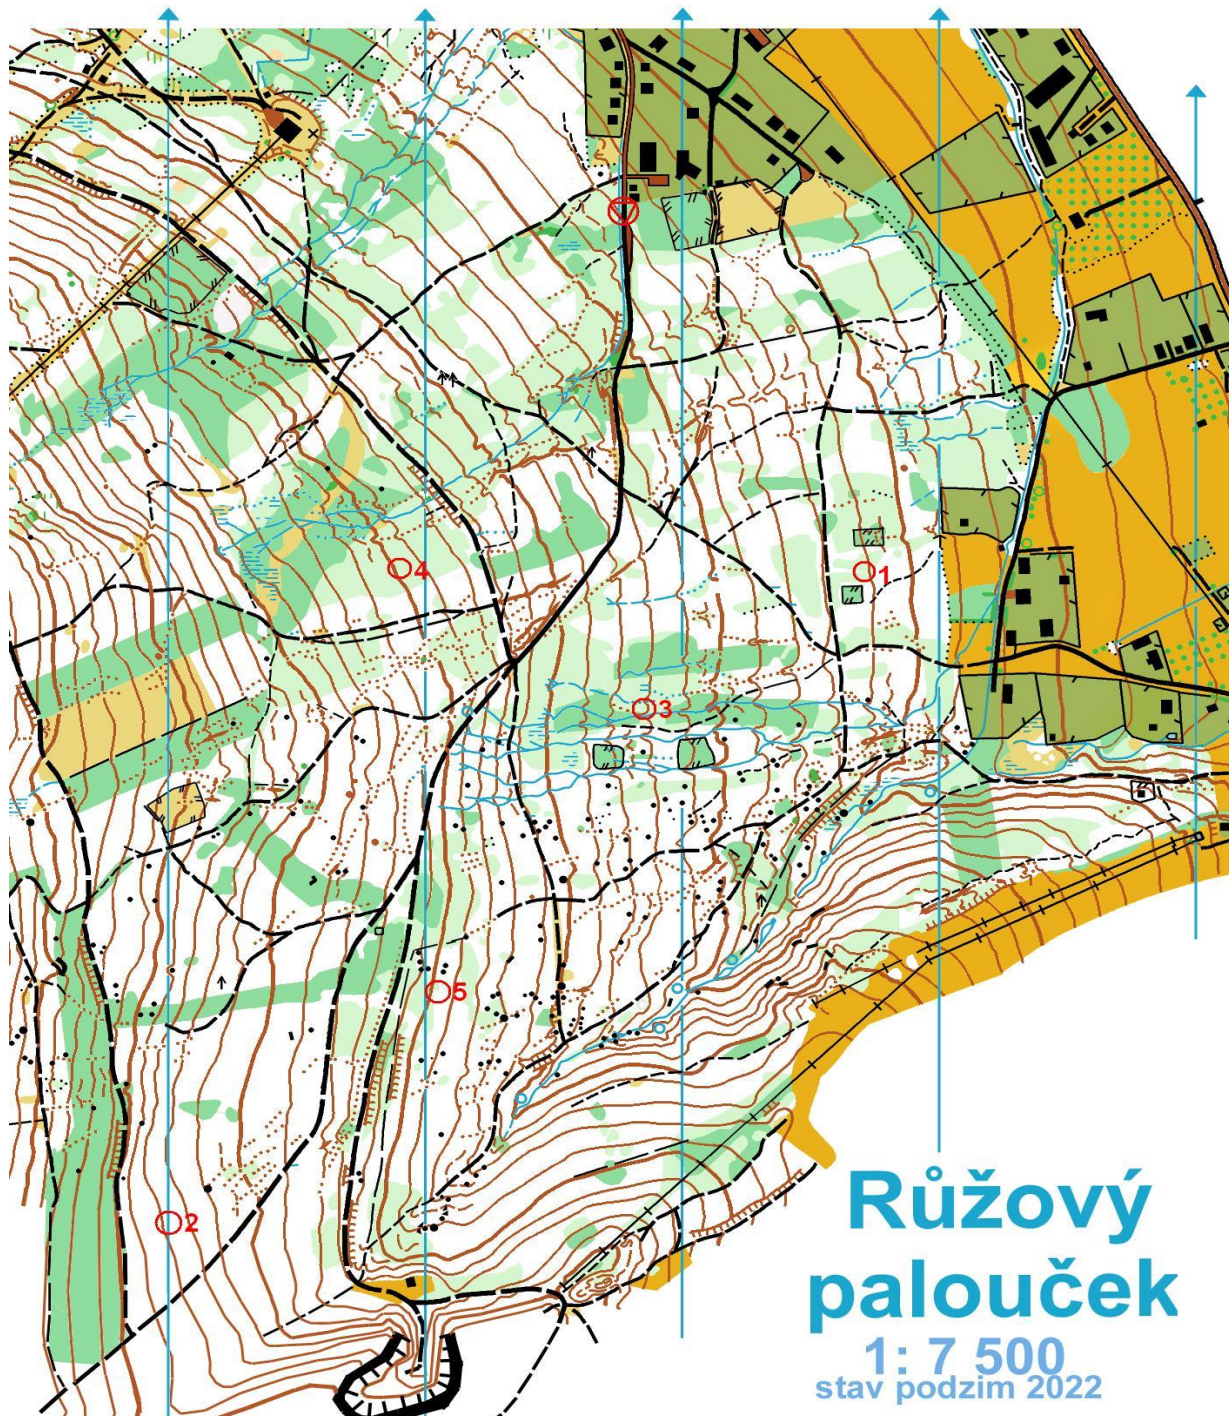

Krajský přebor v ROB 2023

Výsledková listina

Krajský přebor Libereckého kraje

2m klasika

Druh soutěže: Mistrovská soutěž 2. stupně
započítaná do žebříčku Severočeské ligy

Datum, místo konání: 2.4.2023, Liberec, Horní Hanychov - Růžový Palouček

M19

Pořadí	Příjmení	Jméno	Index	Čas	TX	body	Pořadí
					1,2,3,4,5	SeČO	
1	HABEL	Jakub	ELB0601	58:56	5	1	3,5,1,2,4

D20+

Pořadí	Příjmení	Jméno	Index	Čas	TX	body	Pořadí
					1,2,3,4,5	SeČO	
1	MACHOVÁ	Iveta	ETE6551	54:59	5	1	4,2,5,3,1

M20

Pořadí	Příjmení	Jméno	Index	Čas	TX	body	Pořadí
					1,2,3,4,5	SeČO	
1	BAXA	Jan	ELB8402	37:20	5	3	2.VT 4,2,5,3,1
2	DAVID	Tomáš	ELB0004	52:02	5	2	3,1,5,2,4
3	DAVID	Ondřej	ELB0303	64:42	5	1	3,5,2,1,4

M40+

Mapa s TX

**Růžový
palouček**
1: 7 500
stav podzim 2022