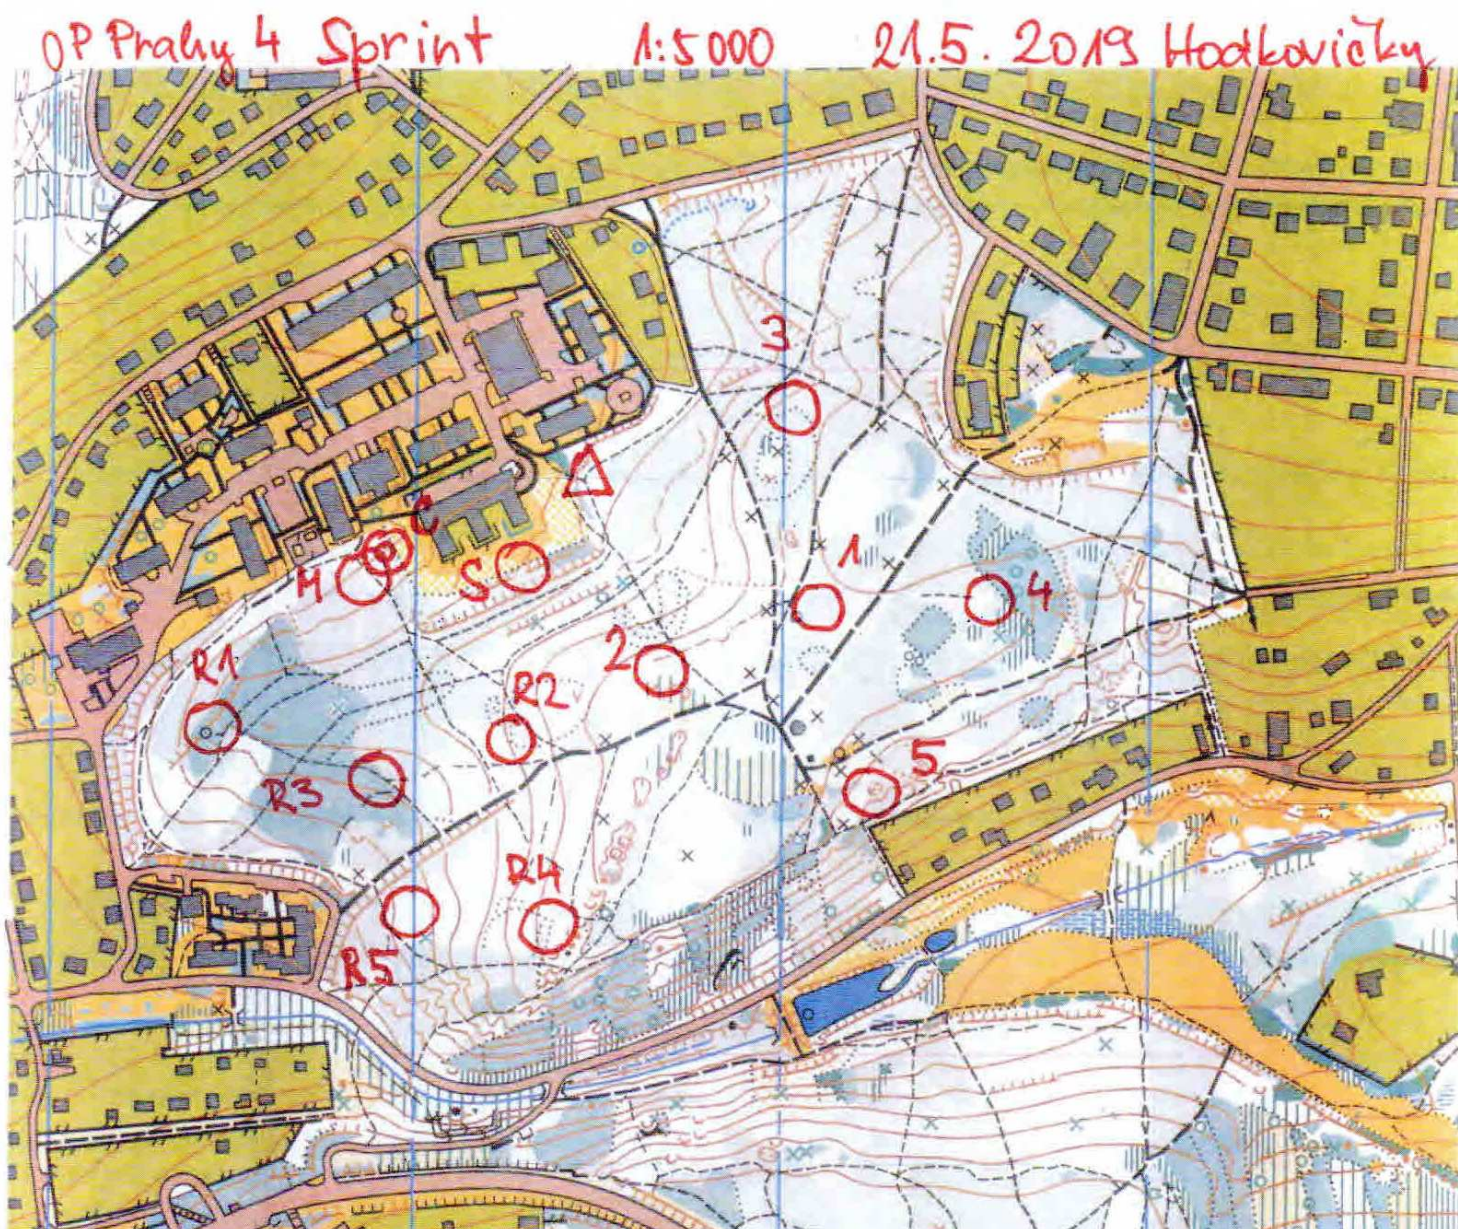

Antonín Blomann, hlavní rozhodčí

Antonín Blomann