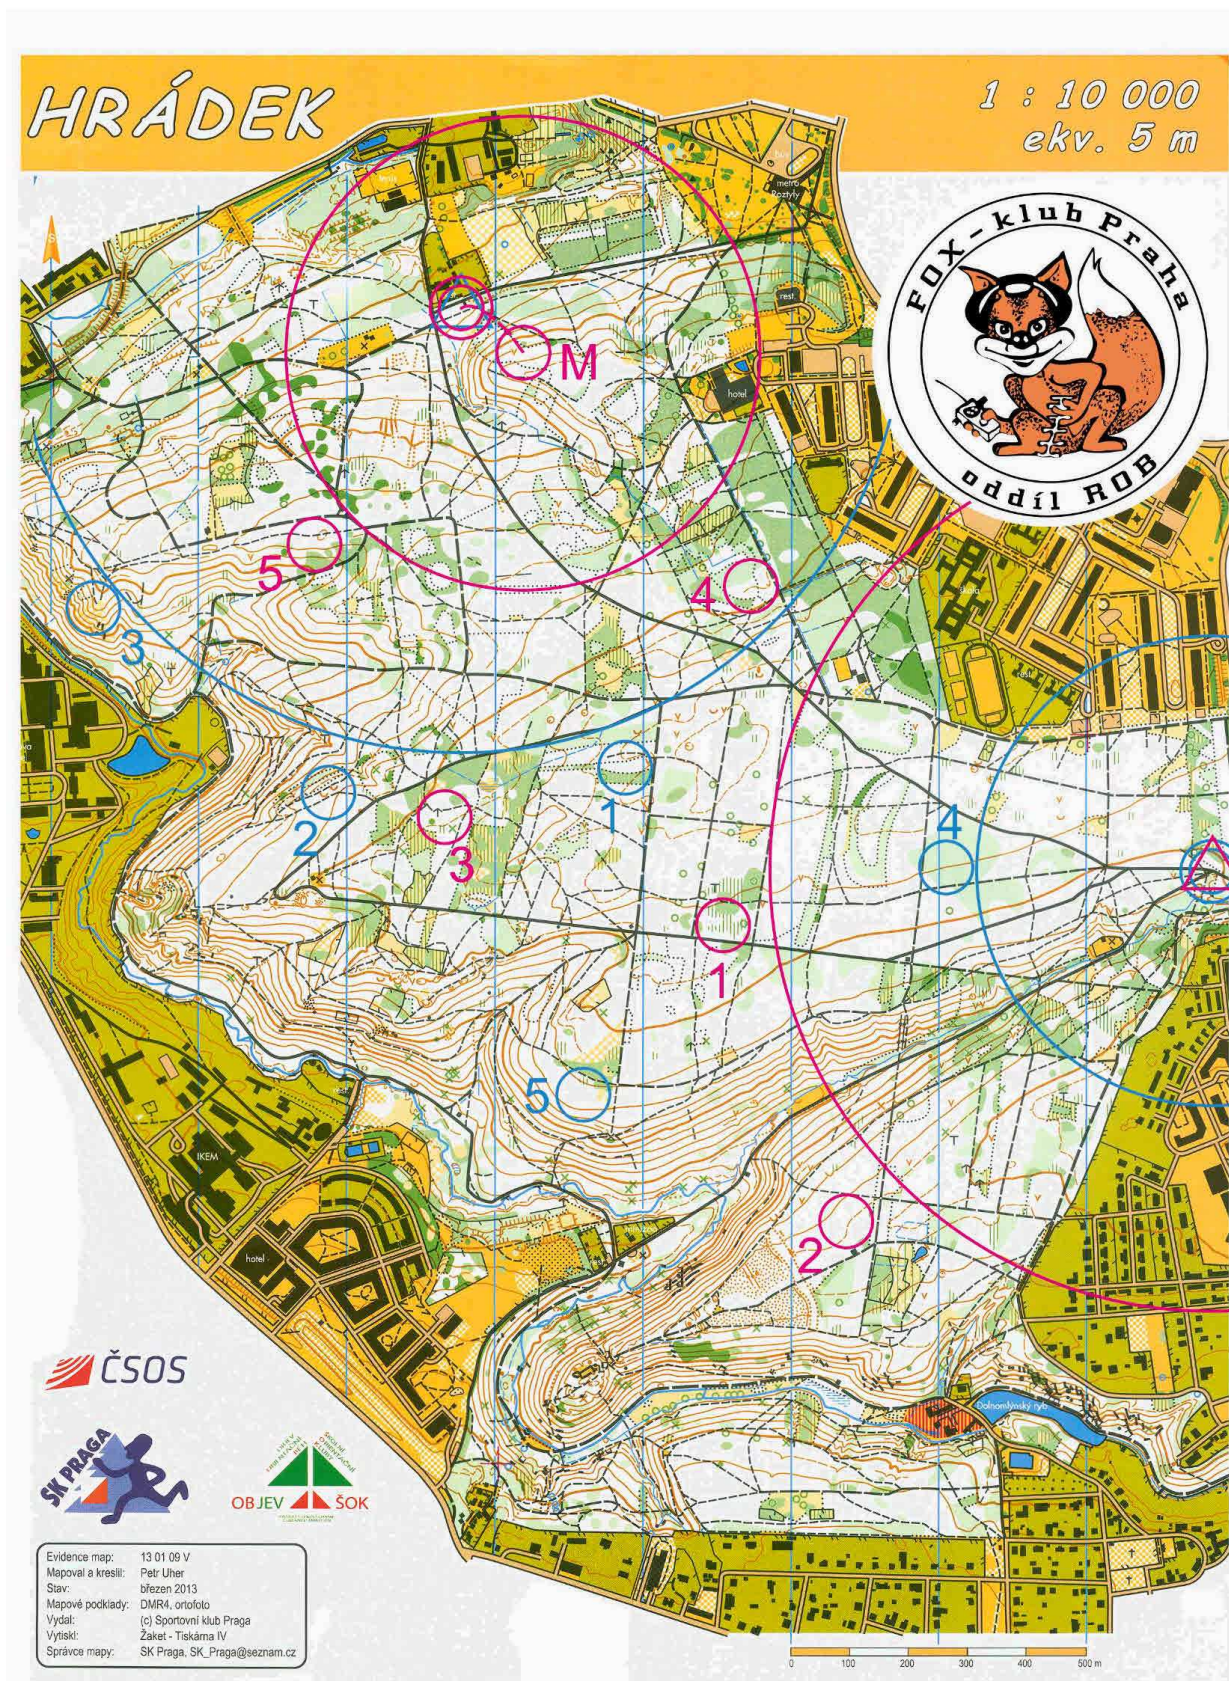

Antonín Blomann, hlavní rozhodčí