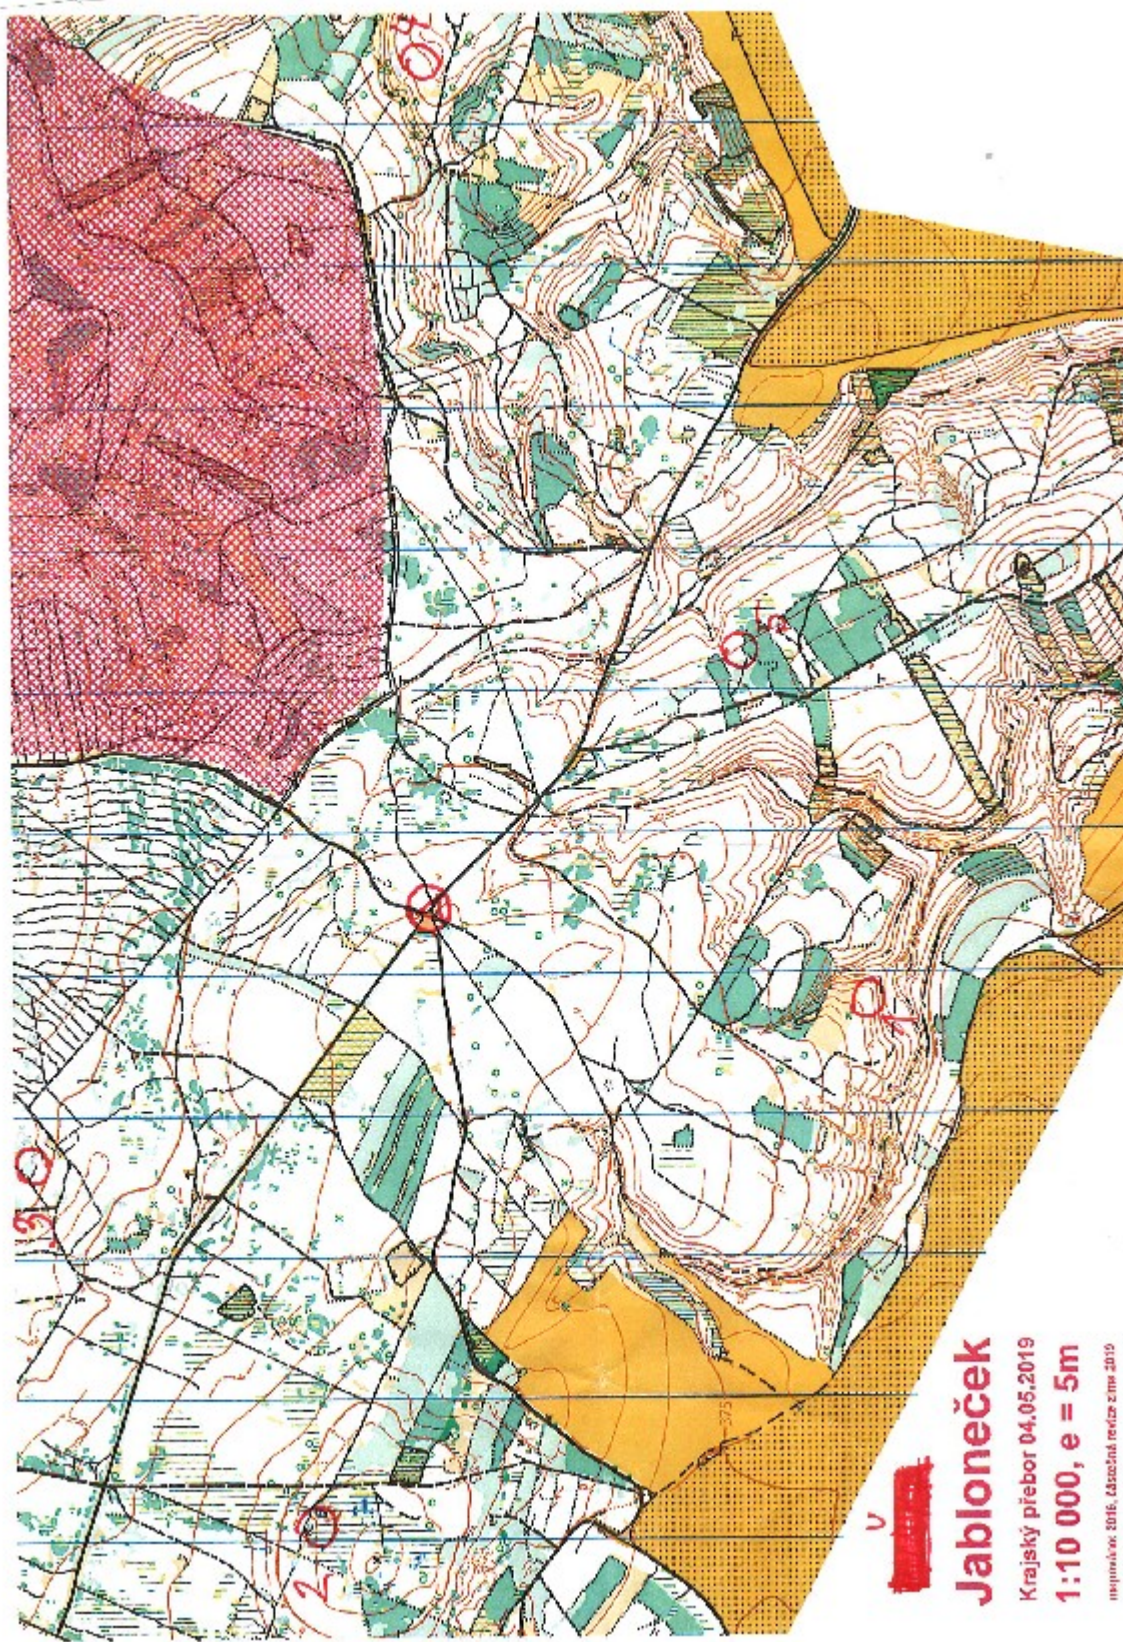

Jabloneček

Krajiský přebor 04.05.2019

1:10 000, e = 5m

mapová vr. 2016, časová řada zime 2019