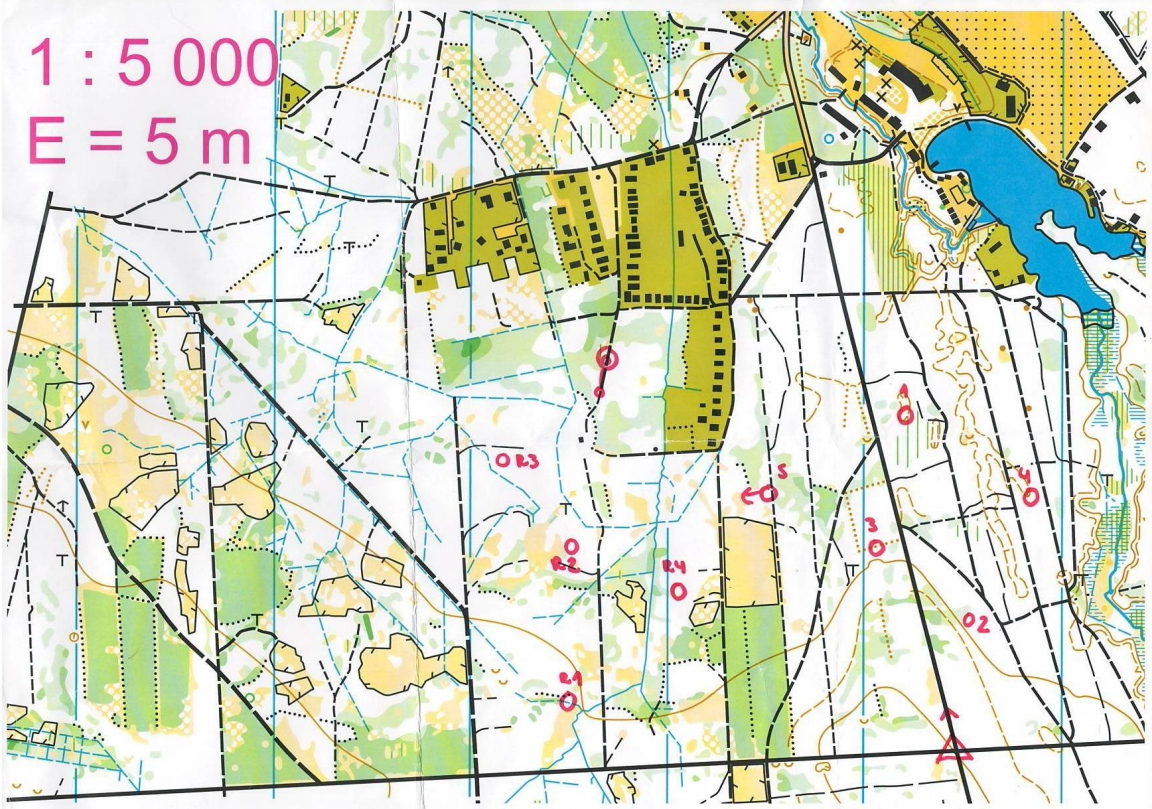

1 : 5 000
E = 5 m

SPRINT - mezičasy - úterý dopoledne 01.05.2018

Kat: D12 - Kontroly:8 kontroly: 2 3 4 S R2 R3 R4 M

<u>Poř.</u>	<u>Příjm., jméno</u>	<u>Doba běhu</u>	<u>Kontr.</u>	<u>mezičasy</u>								
1.	Endrštová Magdaléna	20:44	2,4,3,S,R4,R2,R3,M	2:48	3:35	1:54	1:30	3:07	3:53	2:13	1:31	0:13
2.	Novotná Karolína	22:22	2,4,3,S,R4,R2,R3,M	1:45	2:32	3:23	1:22	6:38	3:14	2:04	1:13	0:11
3.	Hendrichová Aneta	23:11	2,4,3,S,R4,R2,R3,M	7:55	2:32	1:54	1:22	4:33	2:25	1:14	1:05	0:11
4.	Hladká Anna	24:18	2,4,3,S,R4,R2,R3,M	1:57	3:13	2:13	1:41	5:05	4:44	3:12	1:55	0:18
5.	Bush Amélie	28:27	2,4,3,S,R4,R2,R3,M	2:56	4:28	6:42	2:18	4:30	3:06	2:06	1:55	0:26
6.	Šimlová Kateřina	39:45	2,4,3,S,R4,R2,R3,M	4:07	4:50	6:45	3:26	6:59	5:51	5:02	2:32	0:13
7.	Zusková Jana	39:57	2,4,3,S,R4,R2,R3,M	4:05	5:01	6:20	3:03	7:30	7:08	4:03	2:32	0:15

Kat: M12 Kontroly:8 kontroly: 1 2 4 S R1 R2 R4 M

<u>Poř.</u>	<u>Příjm., jméno</u>	<u>Doba běhu</u>	<u>Kontr.</u>	<u>mezičasy</u>								
1.	Dubec Matyáš	21:14	2,4,1,S,R2,R4,R1,M	1:41	2:52	1:55	1:49	3:27	1:54	2:54	4:27	0:15
2.	Endršt Jáchym	26:28	2,4,1,S,R4,R1,R2,M	3:42	2:34	2:18	2:28	5:09	4:12	4:29	1:22	0:14
3.	Hladký Jáchym	33:00	1,4,2,S,R4,R1,R2,M	5:30	5:04	4:03	3:25	4:13	3:12	3:48	3:28	0:17

Kat: MD14 Kontroly:10 kontroly: 1 2 3 4 S R1 R2 R3 R4 M

<u>Poř.</u>	<u>Příjm., jméno</u>	<u>Doba běhu</u>	<u>Kontr.</u>	<u>mezičasy</u>											
1.	Klecová Johana	13:50	2,4,1,3,S,R4,R1,R2,R3,M	1:53	1:28	1:25	1:19	1:04	1:43	1:27	1:45	0:47	0:46	0:13	
2.	Klec Jakub	17:13	2,4,3,1,S,R2,R4,R1,R3,M	0:52	1:12	1:29	1:00	1:38	2:39	2:24	1:12	3:48	0:46	0:13	
3.	Novotná Barbora	23:22	2,4,1,3,S,R4,R1,R2,R3,M	1:31	2:44	1:58	1:48	1:33	2:39	4:28	4:18	1:16	0:54	0:13	
4.	Šiml Václav	28:33	2,1,4,1,3,S,R4,R1,R2,R3,M	4:44	2:26	2:57	2:31	2:25	1:00	2:16	3:11	4:15	1:36	0:58	0:14
5.	Novotná Michaela	29:04	2,4,1,3,S,R2,R4,R1,R3,M	1:05	4:00	3:29	4:35	1:01	3:50	3:24	2:15	4:33	0:41	0:11	

Kat: MD19 Kontroly:10 kontroly: 1 2 3 4 S R1 R2 R3 R4 M

<u>Poř.</u>	<u>Příjm., jméno</u>	<u>Doba běhu</u>	<u>Kontr.</u>	<u>mezičasy</u>										
1.	Dukát Šimon	14:25	2,4,1,3,S,R4,R1,R2,R3,M	0:58	2:16	1:18	1:28	1:09	1:35	2:11	1:43	0:47	0:49	0:11
2.	Hronová Klára	18:59	2,4,1,3,S,R2,R4,R1,R3,M	1:05	2:03	1:22	1:29	1:12	4:41	2:07	1:24	2:32	0:53	0:11
3.	Klec Michal	29:47	2,4,1,3,S,R4,R1,R2,R3,M	2:26	4:42	5:22	4:39	1:32	2:17	1:52	4:59	0:49	0:55	0:04

Kat: MD35+ Kontroly:10 kontroly: 1 2 3 4 S R1 R2 R3 R4 M

<u>Poř.</u>	<u>Příjm., jméno</u>	<u>Doba běhu</u>	<u>Kontr.</u>	<u>mezičasy</u>										
1.	Klíž Michal	17:03	2,4,3,1,S,R2,R4,R1,R3,M	1:03	1:17	1:24	1:47	1:06	3:09	1:47	1:58	2:35	0:46	0:11
2.	Novotný Tomáš	18:15	2,4,1,3,S,R4,R1,R2,R3,M	1:09	1:58	2:55	2:04	1:03	2:08	1:42	2:44	1:29	0:51	0:12
3.	Zusková Ilona	35:04	2,3,4,1,S,R4,R2,R1,R3,M	2:48	3:59	5:43	2:10	1:49	6:55	2:55	3:37	3:43	1:10	0:15
4.	Lásková Martina	44:37	2,4,1,3,S,R1,R2,R3,M	8:54	5:14	3:13	9:42	1:23	7:37	4:18	2:10	1:49	0:17	
5.	Novotná Hedvika	22:30	2,4,3,S,R4,R2,R3,M	1:44	2:31	3:29	1:25	6:37	3:07	2:09	1:13	0:15