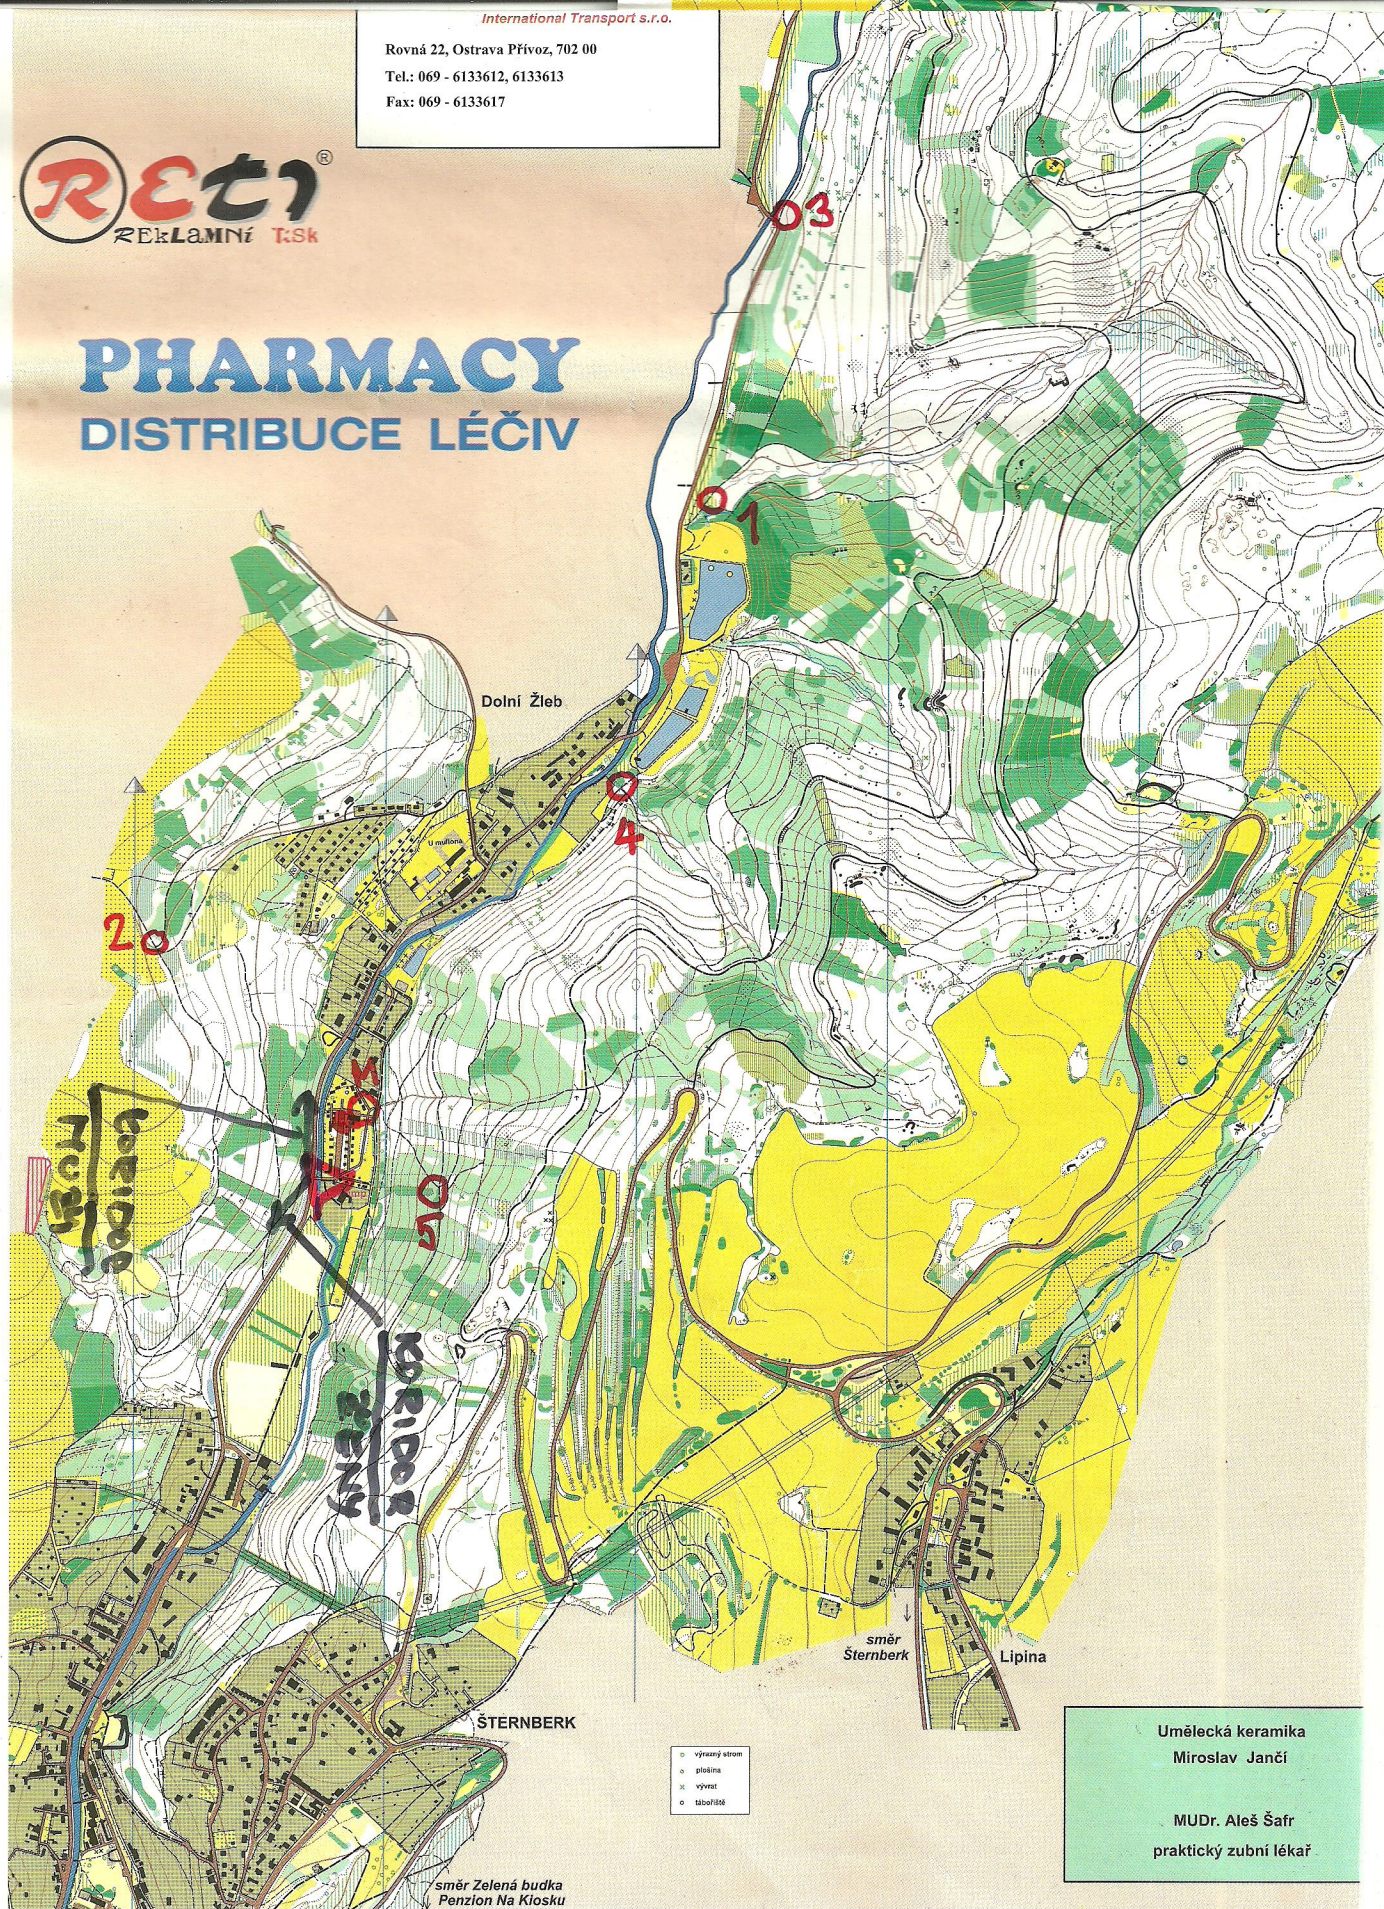

VÝSLEDKOVÁ LISTINA

retrosoutěže v "honu na lišku " navazující na M.m.ČSR v Dušné

-nultý ročník

1	Limit: 120	pořadí		TX	čas
2	Kategorie: děti:	1.	Kačírek Lukáš	HNJ	1 92:12
3		2.	Kačírek Michal	HNJ	1 92:15
4	Ženy:	1.	Frýdková Jitka	HKU	5 97:11
5		2.	Tomancová Hana	FSY	5 118:02
6		3.	Kutajová Milada	HHA	1 81:45
7	Muži:	1.	Sychra Libor	FSY	6 118:43
8		2.	Frýdek Jan	HKU	5 96:38
9		3.	Matěj Josef	HHA	5 97:11
10		4.	Hrdlička Jakub	HKU	4 106:38
11		5.	Frýdek Zdeněk	HKU	2 105:16
12		6.	Kutaj Josef	HHA	1 81:55
13		7.	Ligenza Jiří	HHA	1 20:41

15 Délky tratí: Děti cca 1,5 km,2 TX+M ženy cca 3,7 km,4 TX+M muži cca 4,9 km
16 5TX+M

17 Cílová TX 5,start do 5.min.

18

19 Ve Šternberku 27.6.2015

Hl. rozhodčí: Jiří Janků R1

PHARMACY

DISTRIBUCE LÉČIV

Umělecká keramika
Miroslav Jančí