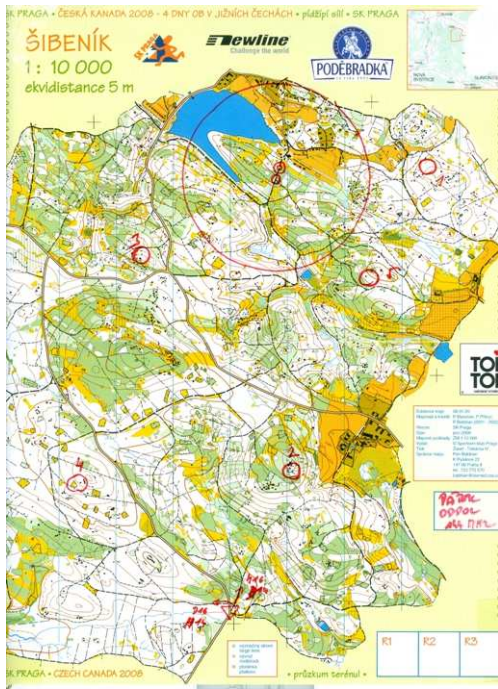

pátek 24.5.2013 – pásmo 2 m