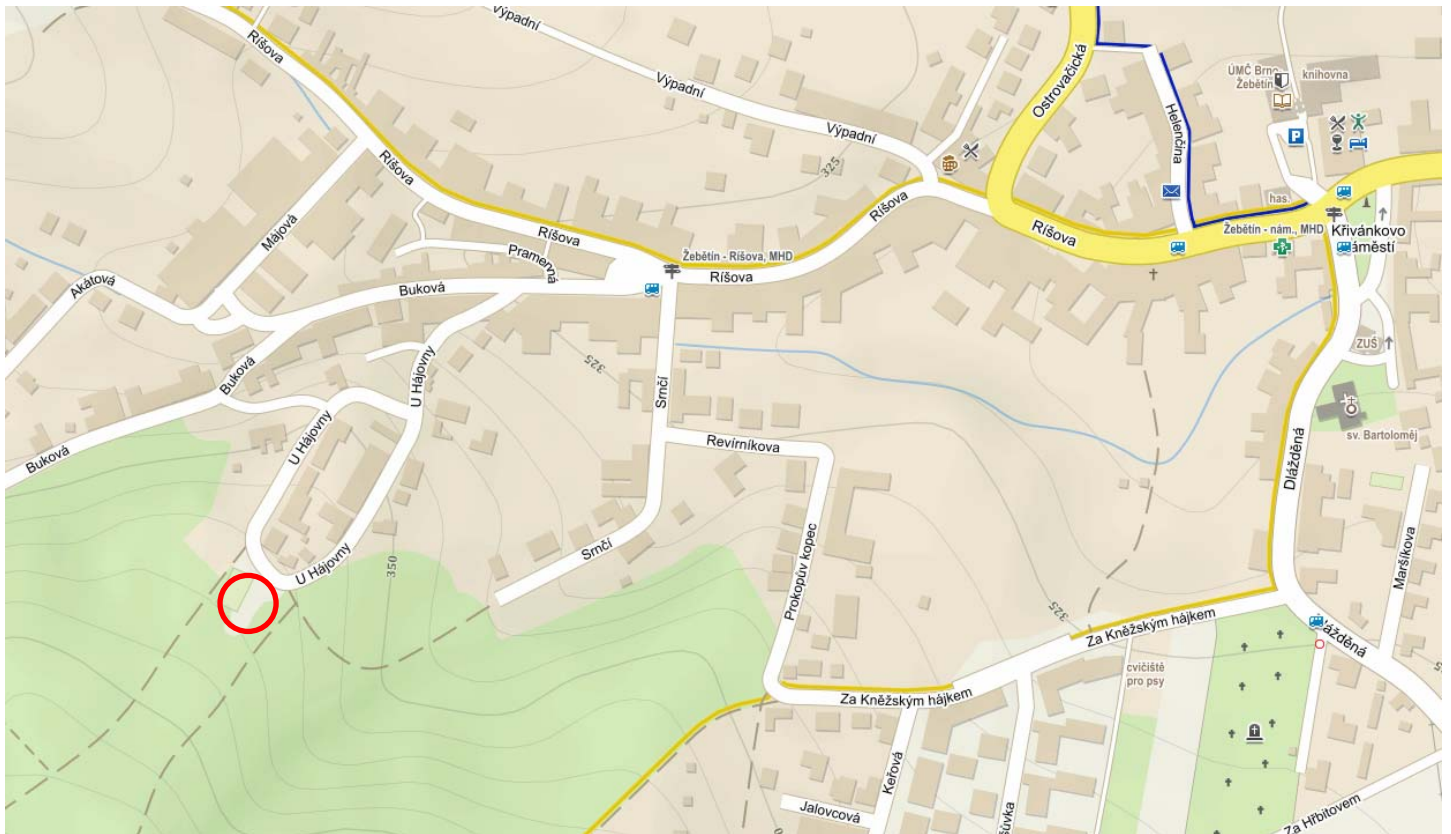

## okresní přebor Brno-město na klasické trati v rádiovém orientačním běhu

**Termín, místo konání:** neděle 27. 5. 2018, Brno-Žebětín, ulice U hájovny nahoře (49°12'17" N, 16°28'39" E)  
**Typ soutěže:** mistrovská soutěž 3. stupně

**Časový rozvrh:** do 15:45 příjezd (dorazíte-li později, dejte raději vědět)  
16:00 start závodu 144 MHz

**Pořadatel, stavitel tratí:** Petr Hrouda

**Mapa:** Pohádka máje 2015, 1 : 15 000, E 5 m, A4, stav 2015  
(bez zakreslených změn; nové paseky, oplocenky, cesty apod. jsou mimo místa kontrol).

**Doprava:** Vozem do Žebětína, ulicí Ríšovou a U hájovny až nahoru do ohybu ulice (viz plánek). **Pozor, ulice U hájovny je úzká s prudkým stoupáním.** Autobus MHD: linka 52 na zastávku Ríšova (v neděli jezdí v intervalu 20 minut), odtud do kopce ulicí U hájovny (viz plánek, asi 10 minut chůze).